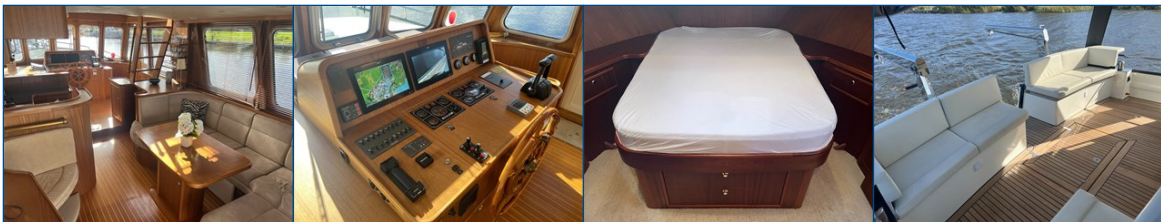

- 📏 Ca. 14.40 x 4.50 x 1.25 m
- 🏭 Jachtwerf De Alm - Werkendam
- 📍 Jachtbouw "de Alm" - Werkendam, Nederland
- 🕒 2002
- Ⓢ B
- 🏠 2 x 135 pk Perkins M135 6 - cilinder
- 🛠️ 3 x
- ⚓ Elburg Yachting
- 💡 Verkocht
- € € 335.000,-

Gegevens worden geacht juist te zijn, doch worden niet gegarandeerd. - Whilst every care has been taken in the preparation of the particulars, their correctness is not guaranteed.

J.P. Broekhovenstraat 37
8081 HB Elburg
The Netherlands

Referentie
B24084210

info@elburgyachting.nl
www.elburgyachting.nl
+31 525 68 68 68